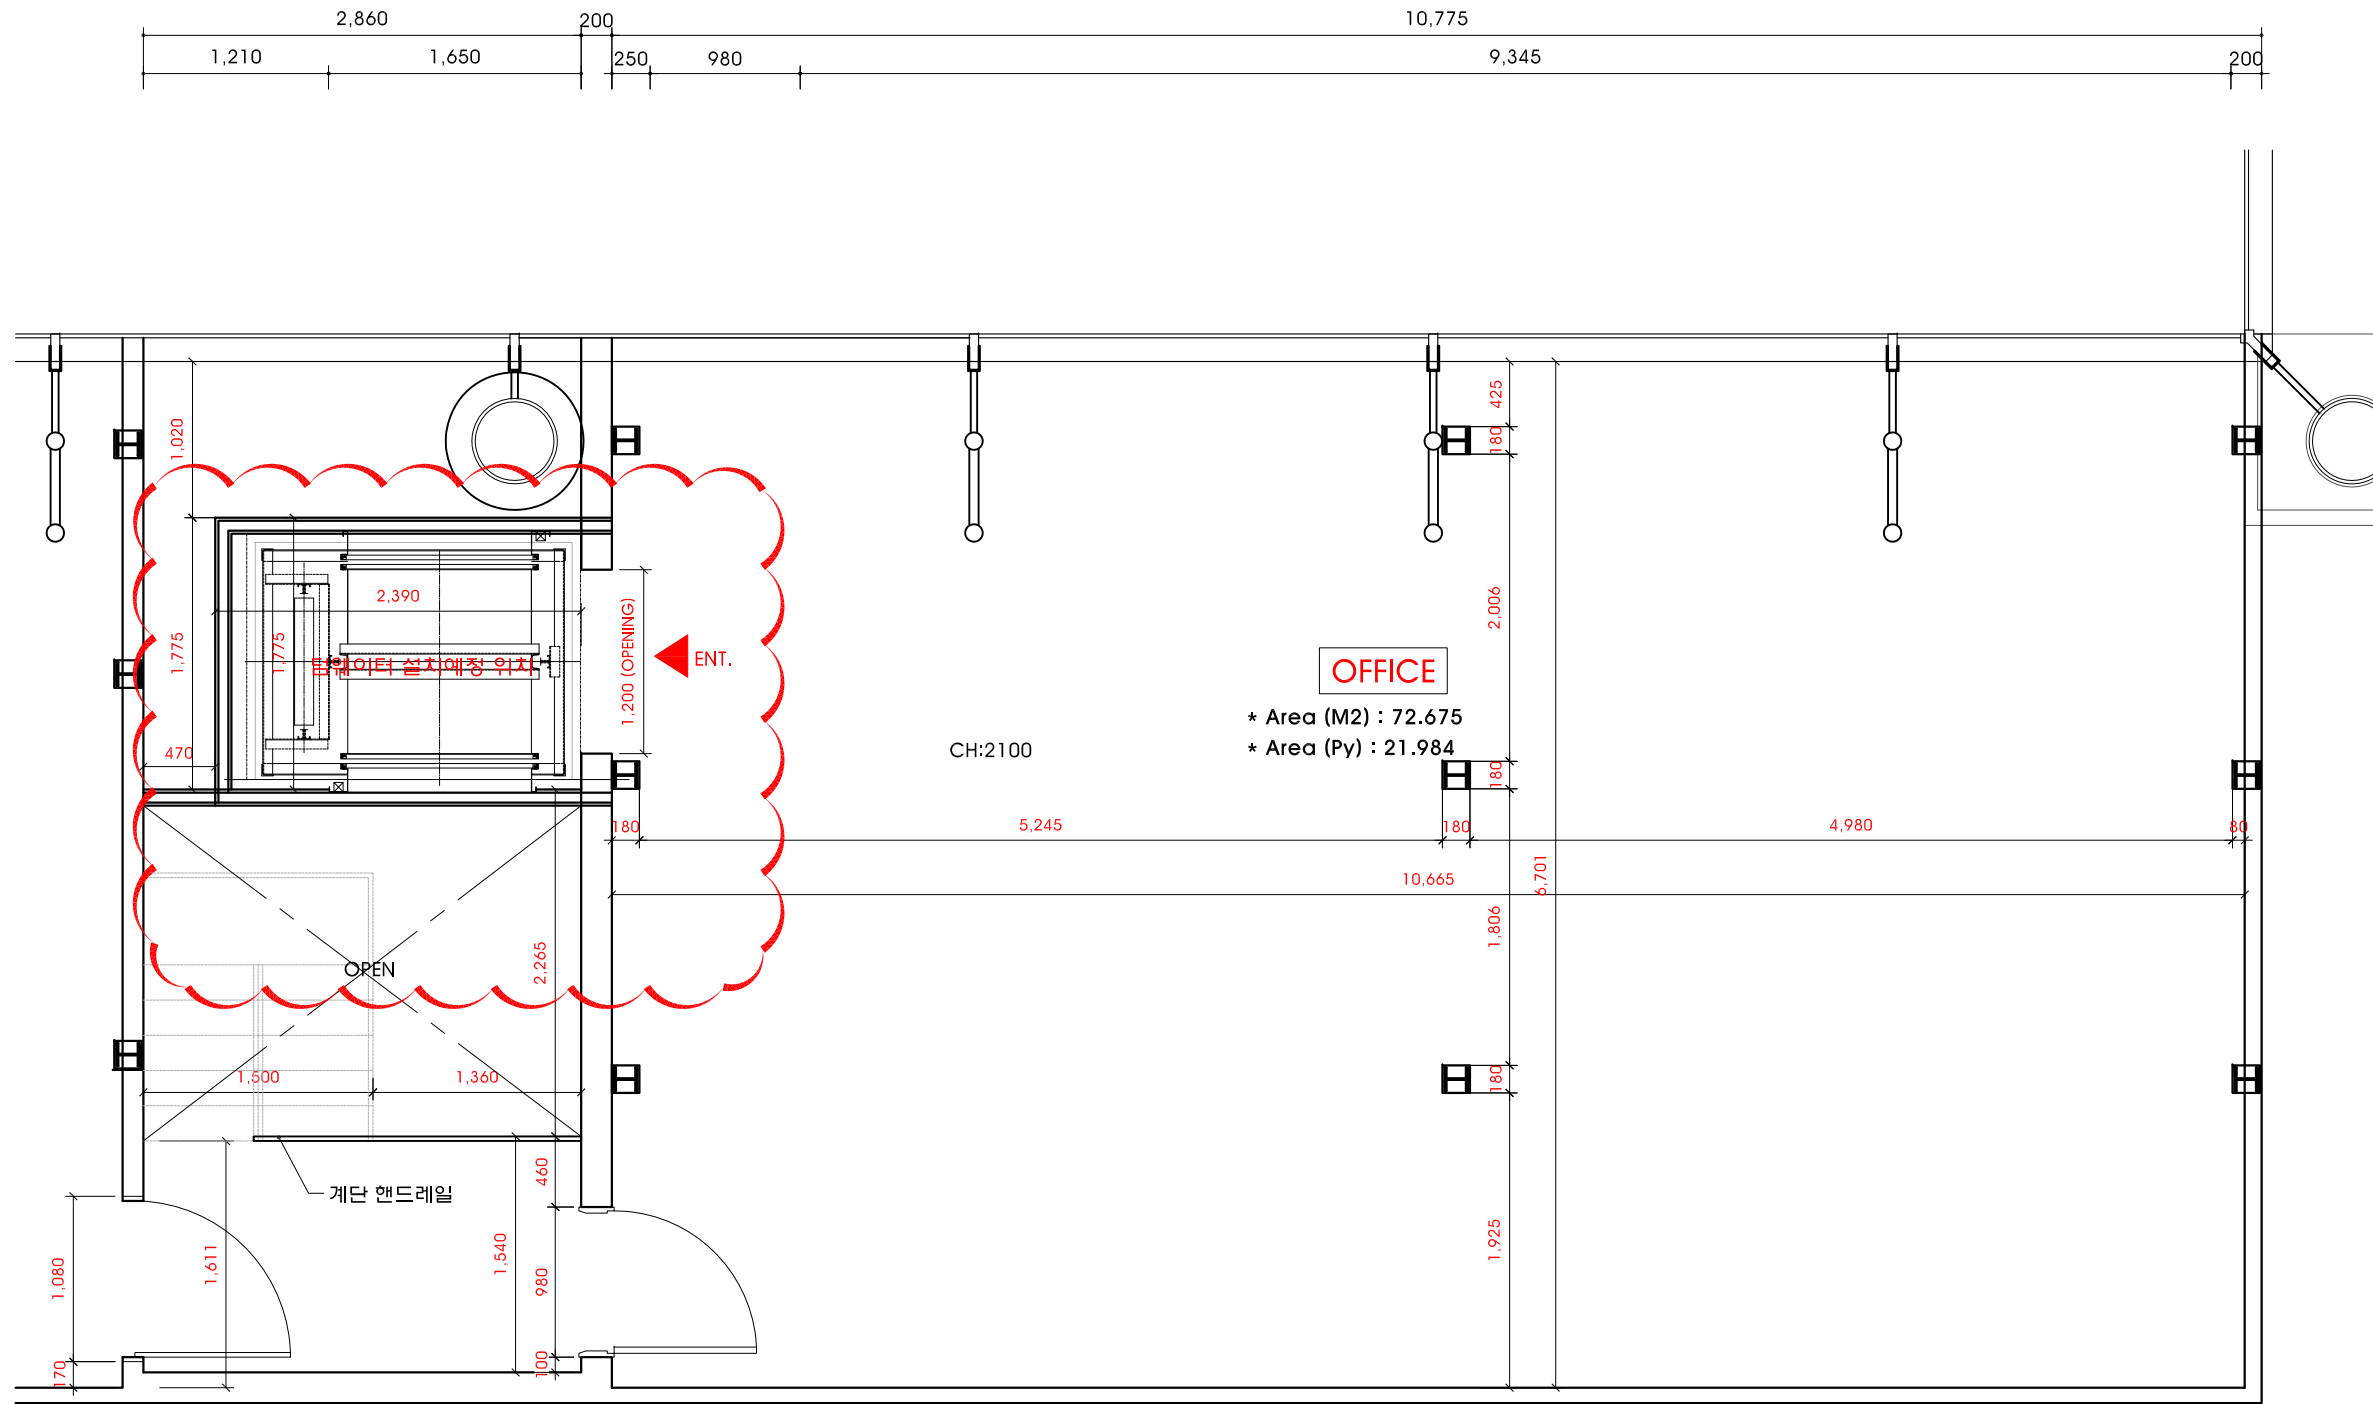

덤웨이터

1층 도어 열리는 입구

덤웨이터

2층 도어 열리는 입구

1. 설치장소 : 김해국제공항내 면세품 인도장 1~2층 증축 공사 CH:4890 (지하 기계실X 지정 층고 내 활용)
2. 공사예정 : 12월 중순~말
3. 사이즈 : 내경 1200*1200 (설치가능공간 2860*1800)
4. 양개 도어 방식 1층과2층 열리는 입구가 다름
5. 안전 센서 : 행낭 가방 짐 이동용 이며, 사람이 탑승 할시 적외선 감지나 운행 안되도록 중지 기능
6. 락장치 : 지정 열쇠나 지정 카드로만 운행 가능 하도록
7. 안전점검 : 공항내 시설이므로 정기 점검 필요 (6개월~1년) 안전사고 방지
8. 운행속도는 조금 빠른것
9. 공항 시설팀 컨펌 필요하므로 정확한 도면 요청 및 전기 용량 필요

NOTE.

REV.	DESCRIPTION	DATE
△		
△		
△		
△		

DRAWING TITLE.

2nd FLOOR PLAN
변경후

DRAWN BY. -

CHECKED BY. -

APPROVE BY. -

SCALE	A1	1/25
	A3	1/50

DATE: 2016. 12. 02

DRAWING NO. 1 - 00

SHEET NO. 1 - 00

NAME OF COMPANY.