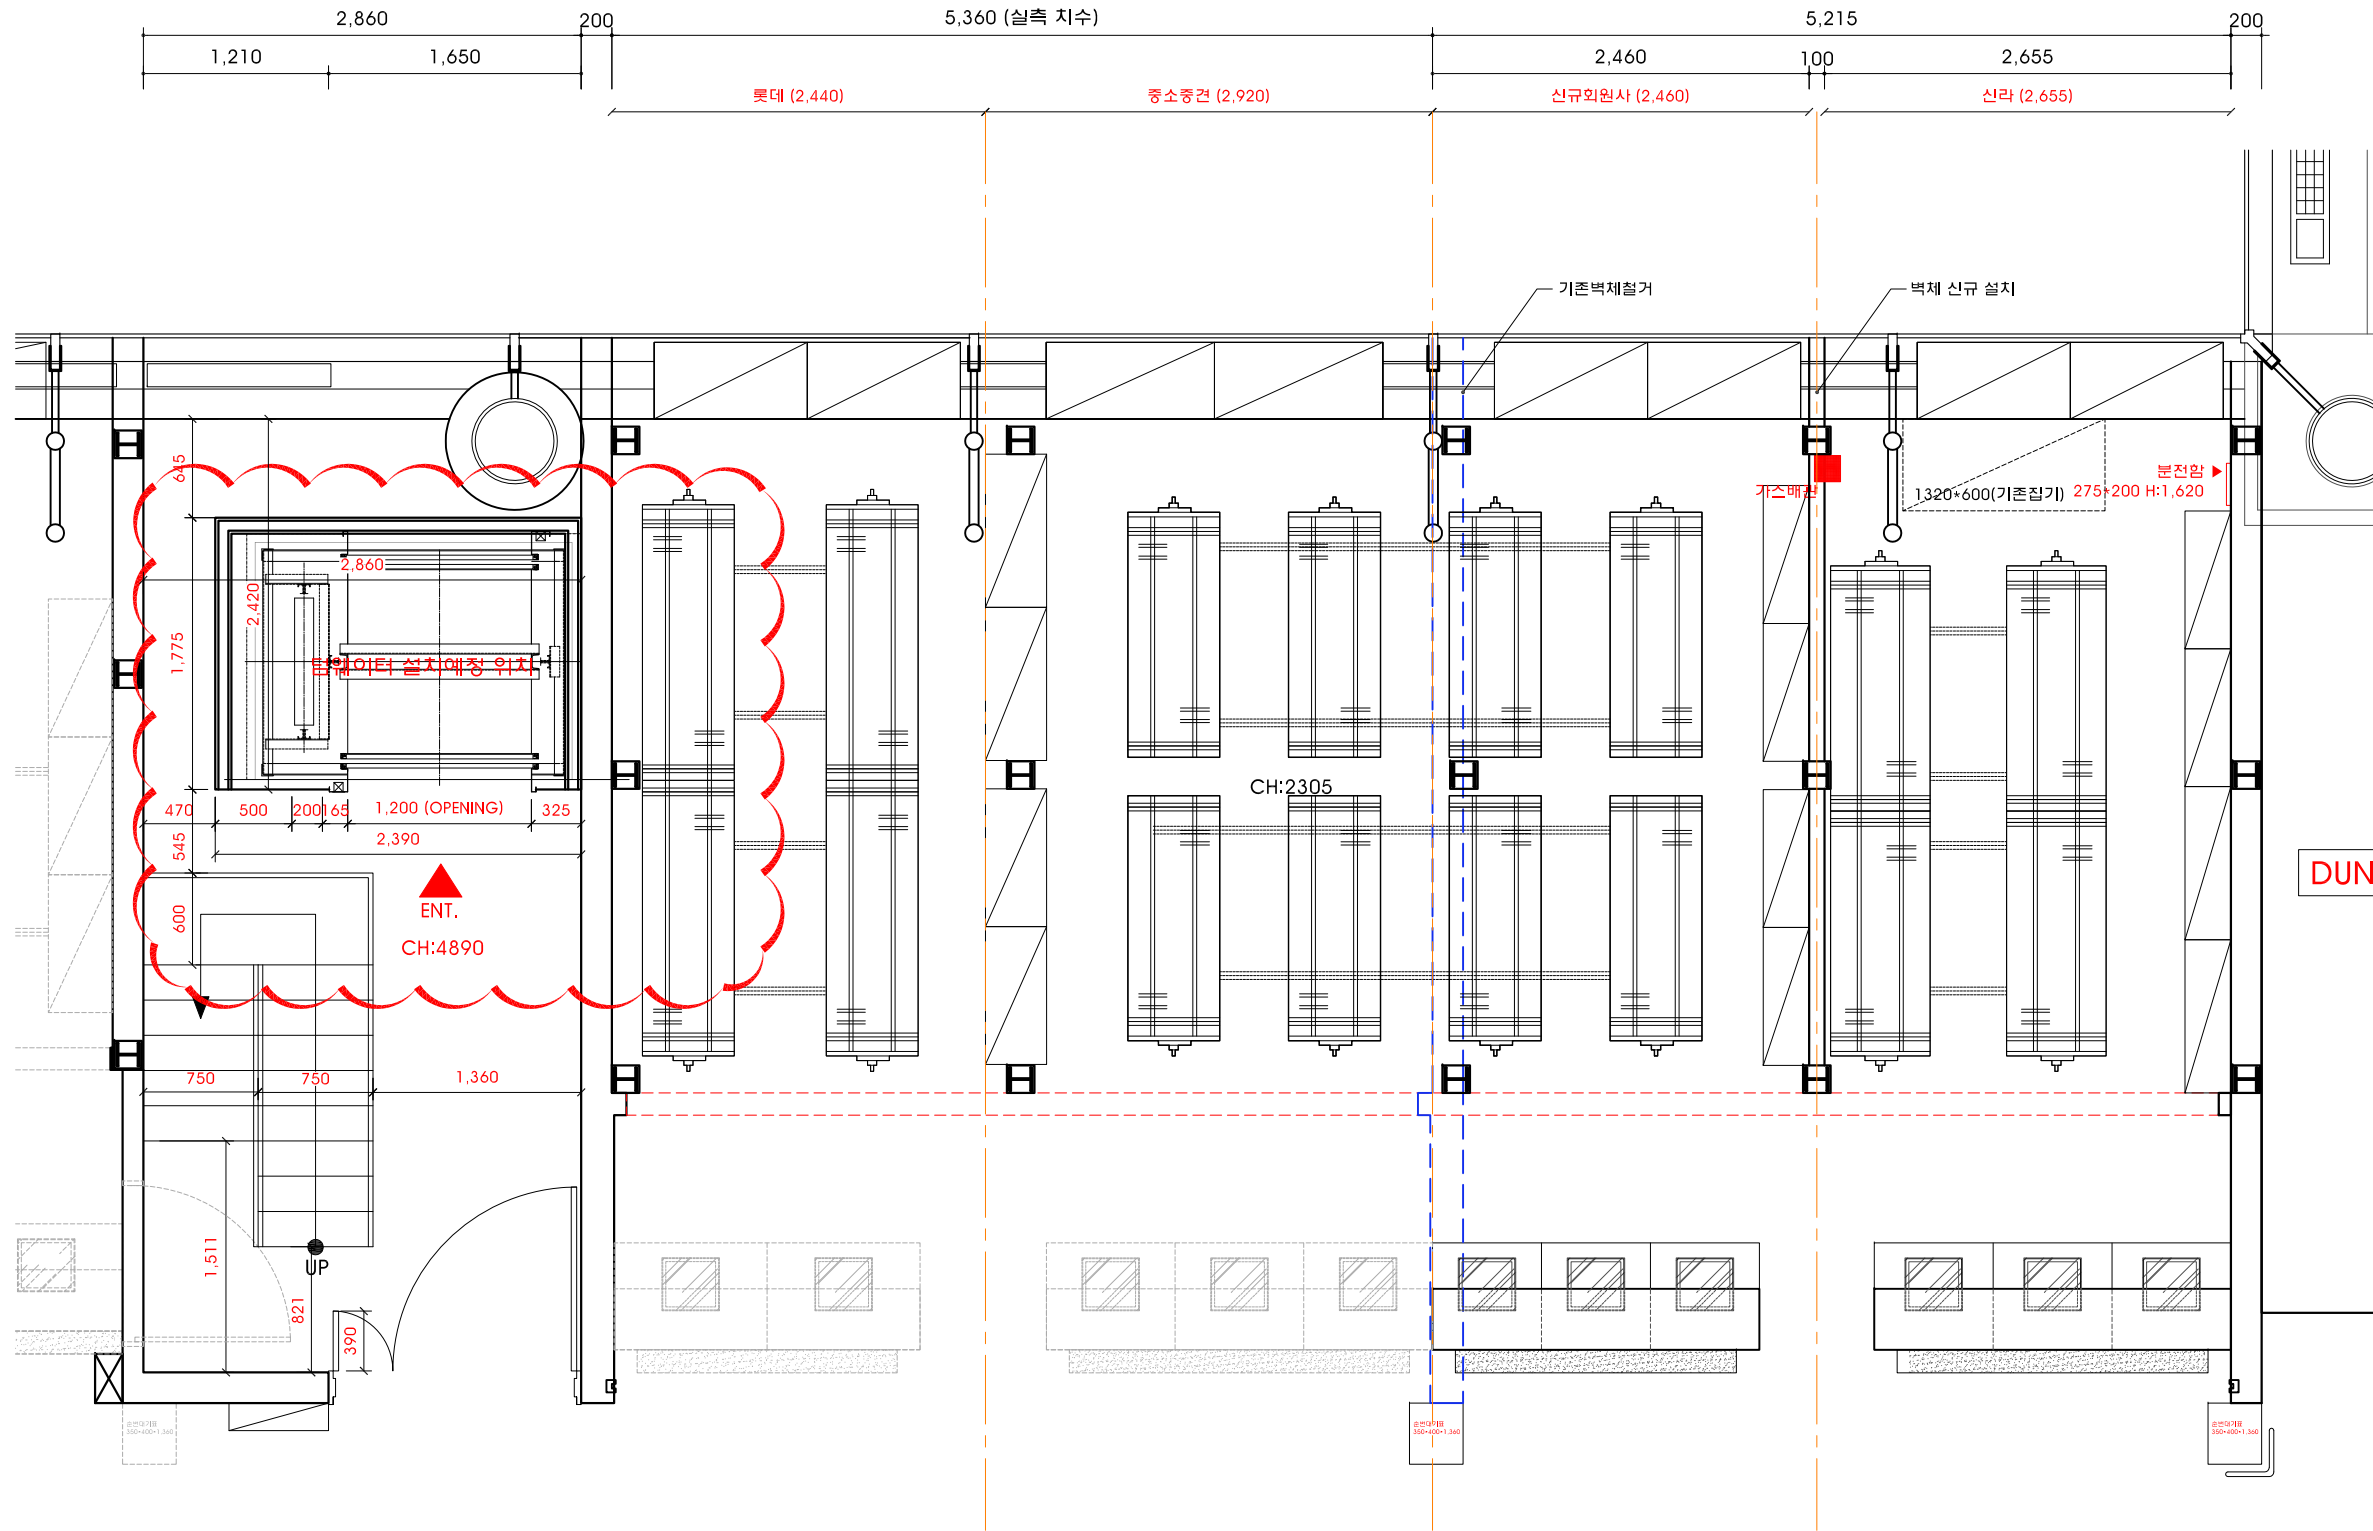

한국면세점협회

김해국제공항 면세품인도장
신규확장

NOTE.

REV.	DESCRIPTION	DATE

DRAWING TITLE.

**1st FLOOR PLAN
변경후**

DRAWN BY. -

CHECKED BY. -

APPROVE BY. -

SCALE	A1	1/25
	A3	1/50

DATE: 2016. 12. 02

DRAWING NO. 1 - 00

SHEET NO. 1 - 00

NAME OF COMPANY.